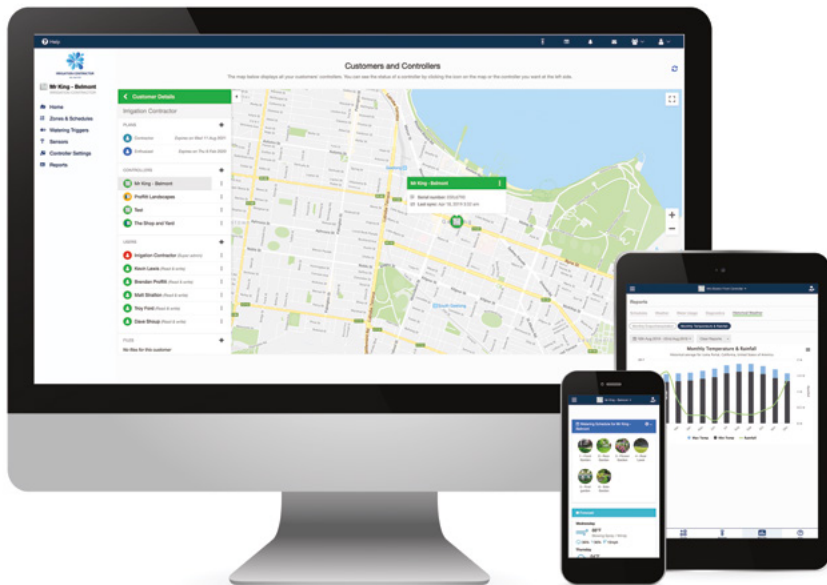

Prístup k softvéru Hydrowise je bezplatný pre všetkých používateľov na celom svete. Pre sprístupnenie rozšírených funkcií je možné si zakúpiť ročné predplatné softvéru.

Ak sa chcete dozvedieť viac, navštívte stránku hydrawise.com.

Smart WaterMark

Považuje sa za spoľahlivý nástroj na úsporu vody